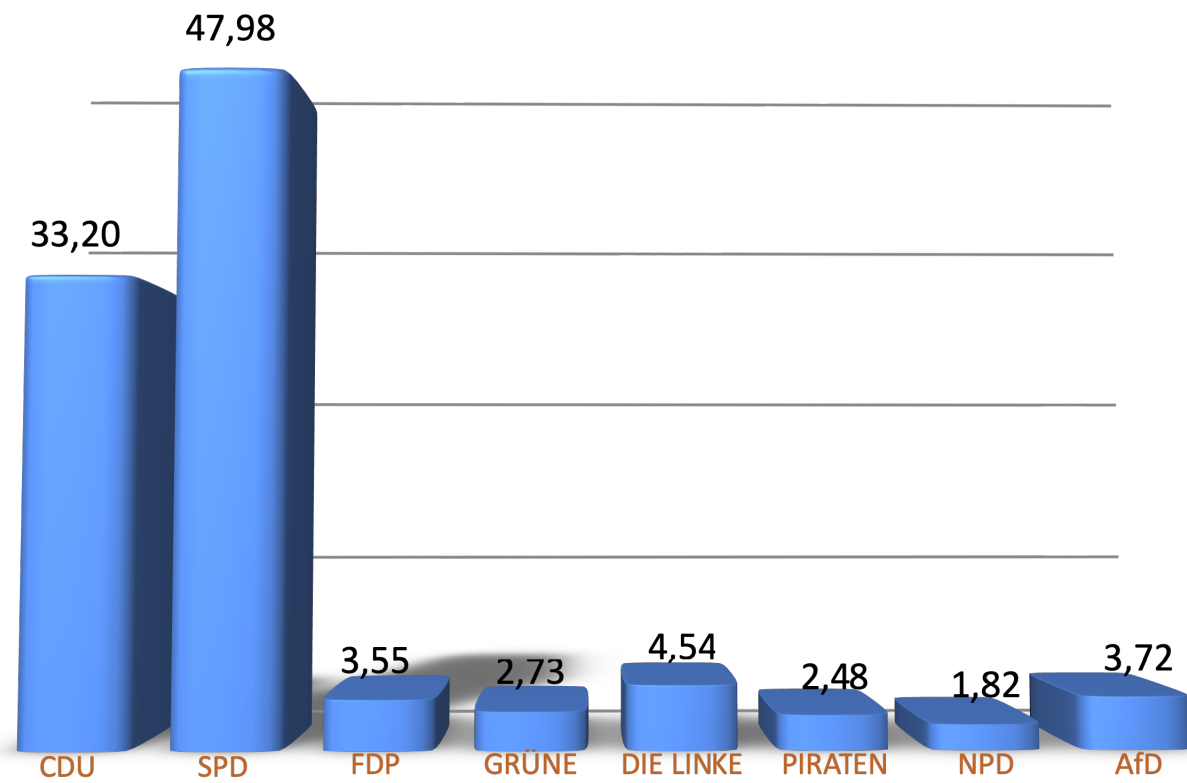

## Bundestagswahl Gemeinde Lägerdorf am 22.9.2013

	WB 1	WB2	WB3	Gesamt
Wahlberechtigte	655	735	734	2124
Wähler	375	473	377	1225
Ungültige Erststimmen	1	10	3	14
Gültige Erststimmen	374	463	374	1211

Von den **Erststimmen** entfielen auf

in %

CDU	113	161	128	402	33,20
SPD	184	230	167	581	47,98
FDP	11	16	16	43	3,55
GRÜNE	11	9	13	33	2,73
DIE LINKE	13	20	22	55	4,54
PIRATEN	17	11	2	30	2,48
NPD	9	3	10	22	1,82
AfD	16	13	16	45	3,72
<b>Zusammen</b>	<b>374</b>	<b>463</b>	<b>374</b>	<b>1211</b>	<b>100,00</b>

	WB1	WB2	WB3	Gesamt
--	-----	-----	-----	--------

Ungültige Zweitstimmen	3	13	4	20
Gültige Zweitstimmen	372	460	373	1205

Von den **Zweitstimmen** entfielen auf

in %

CDU	105	148	116	369	30,62
SPD	175	204	132	511	42,41
FDP	10	14	18	42	3,49
GRÜNE	15	22	33	70	5,81
DIE LINKE	19	29	33	81	6,72
PIRATEN	16	10	7	33	2,74
NPD	10	2	10	22	1,83
AfD	15	23	23	61	5,06
Sonstige	7	8	1	16	1,33
<b>Zusammen</b>	<b>372</b>	<b>460</b>	<b>373</b>	<b>1205</b>	<b>100,00</b>